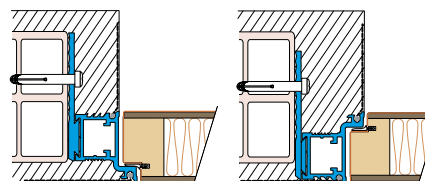

filomuro reversibile

I Quando un ambiente ha bisogno del massimo dell'eleganza ma anche di assoluta discrezione, la porta Filomuro arreda ma allo stesso tempo gioca a nascondersi.

Le sue cerniere invisibili, la possibilità di essere montata con intonaco o cartongesso, la sua planarità, la rendono diversa da ogni altra porta e la distinguono per classe e armonia.

È fornita con pannello e con telaio grezzo entrambi reversibili, in questo modo la monti e la decori come vuoi, la adatti alla tua parete, al tuo arredamento, alla tua personalità.

Su muratura - On a brick wall