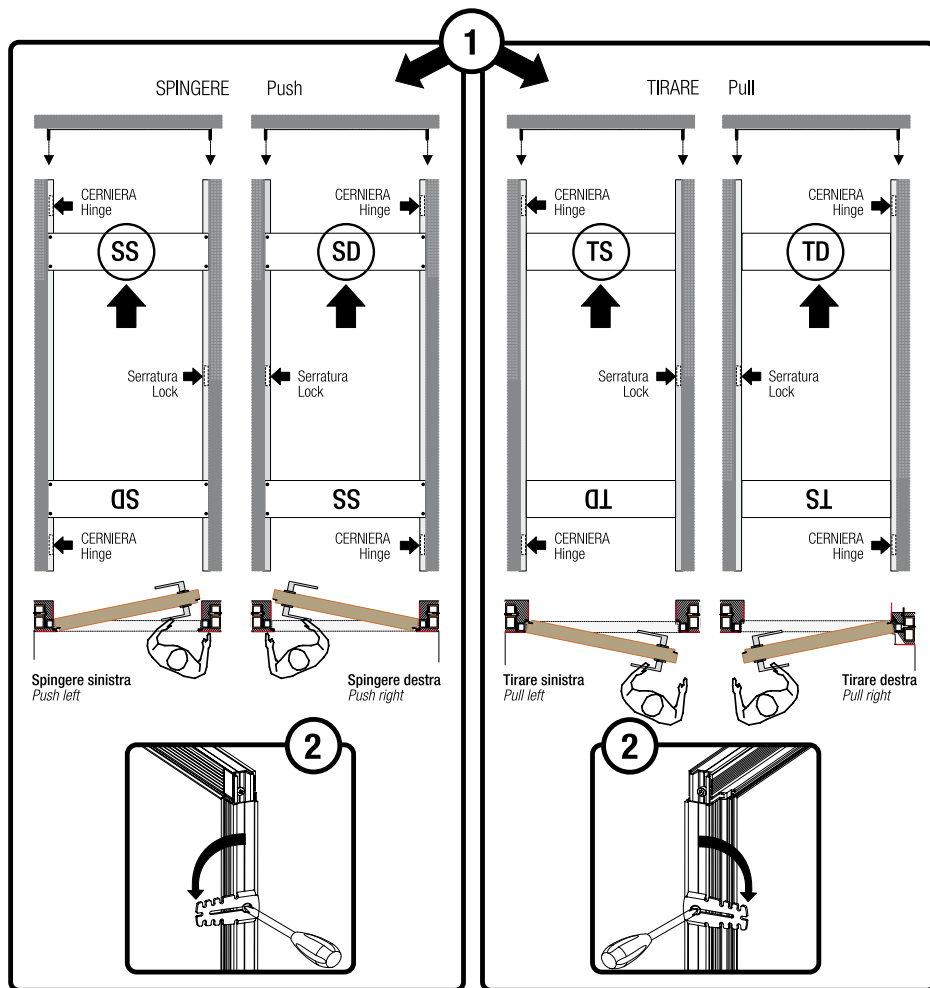

filomuro reversibile

I Quando un ambiente ha bisogno del massimo dell'eleganza ma anche di assoluta discrezione, la porta Filomuro arreda ma allo stesso tempo gioca a nascondersi.

Le sue cerniere invisibili, la possibilità di essere montata con intonaco o cartongesso, la sua planarità, la rendono diversa da ogni altra porta e la distinguono per classe e armonia.

È fornita con pannello e con telaio grezzo entrambi reversibili, in questo modo la monti e la decori come vuoi, la adatti alla tua parete, al tuo arredamento, alla tua personalità.

Su muratura - On a brick wall

Apertura spingere Push opening

Apertura spingere Pull opening

Su cartongesso - On plasterboard

Apertura spingere Push opening

Apertura spingere Pull opening