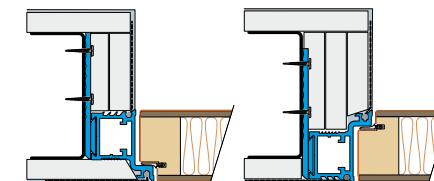

filomuro reversibile

I Quando un ambiente ha bisogno del massimo dell'eleganza ma anche di assoluta discrezione, la porta Filomuro arreda ma allo stesso tempo gioca a nascondersi.

Le sue cerniere invisibili, la possibilità di essere montata con intonaco o cartongesso, la sua planarità, la rendono diversa da ogni altra porta e la distinguono per classe e armonia.

È fornita con pannello e con telaio grezzo entrambi reversibili, in questo modo la monti e la decori come vuoi, la adatti alla tua parete, al tuo arredamento, alla tua personalità.

Su muratura - On a brick wall

Apertura spingere Push opening

Apertura spingere Pull opening

Su cartongesso - On plasterboard

Apertura spingere Push opening

Apertura spingere Pull opening